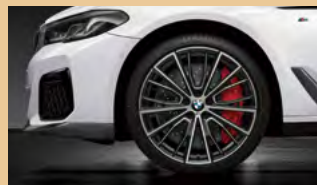

20 吋 732M 輪胎鋁圈組

適用車型: 5 Series (G30)
5 Series Touring (G31)

36 11 2 459 549

特惠價: 197,340 元