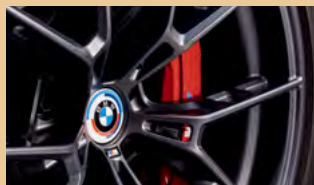

### 21 吋 741M 輪胎鋁圈組

適用車型: X5 (G05) | X6 (G06)

36 11 2 471146

特惠價: 205,940 元